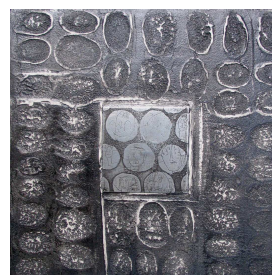

HELGA SAUVAGEOT

OBJEKT SKULPTUR

STANDPUNKTE

Ausstellungsdauer:
Öffnungszeiten:

vom 29. Mai bis 16. Juni 2013
Mittwoch bis Freitag 16 bis 18 Uhr
Sonntag von 15 bis 18 Uhr

artgalerie am schloss
Schlossgasse 3, 76887 Bad Bergzabern